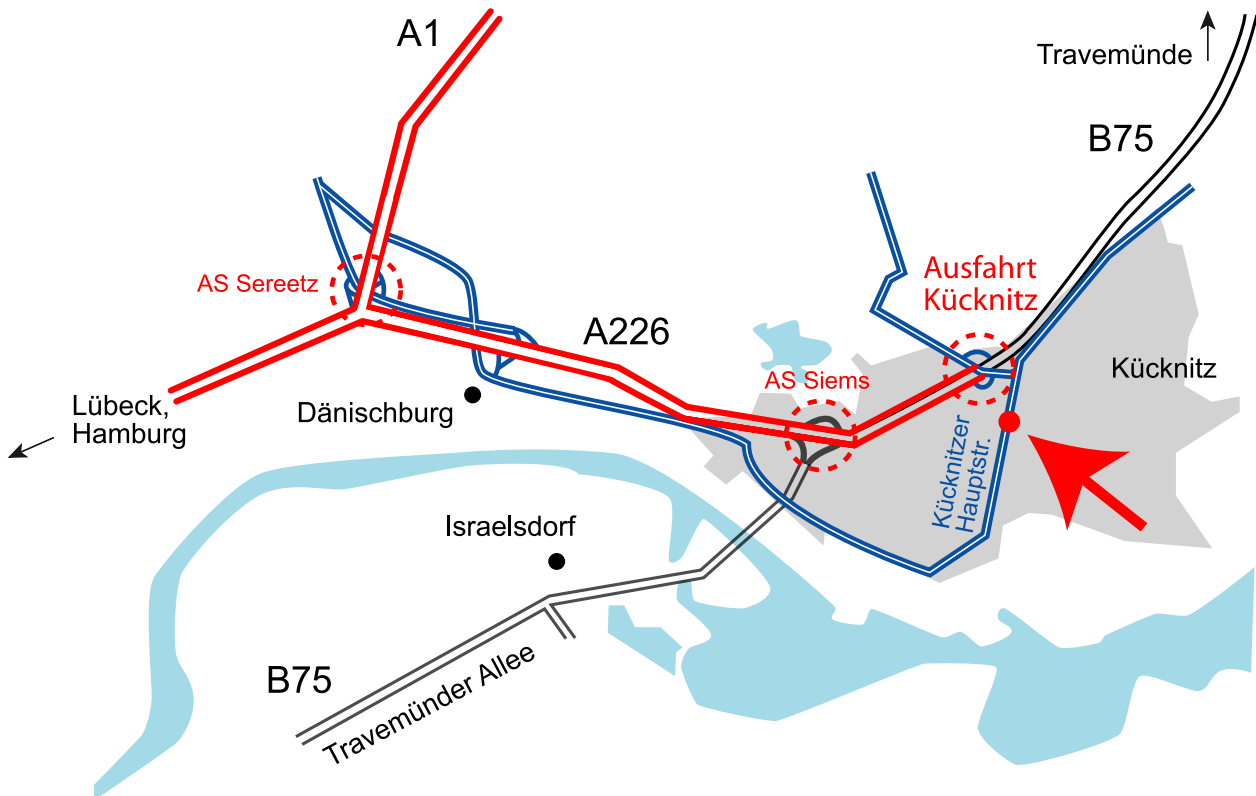

### Anfahrt

Autobahn Travemünde - Ausfahrt Kücknitz bis Querstraße dort rechts bis zur Ampel dann wieder rechts in den Kirchplatz einbiegen. Die Verlängerung ist die Kücknitzer Hauptstraße. Praxis nach ca. 800m links.

Buslinien 32, 33, 34 Haltestelle Eisenstrasse

### Entfernungen:

Lübeck Zentrum: 12 km  
Hamburg Zentrum: 64 km  
Bremen Zentrum: 182 km  
Kiel Zentrum: 79 km